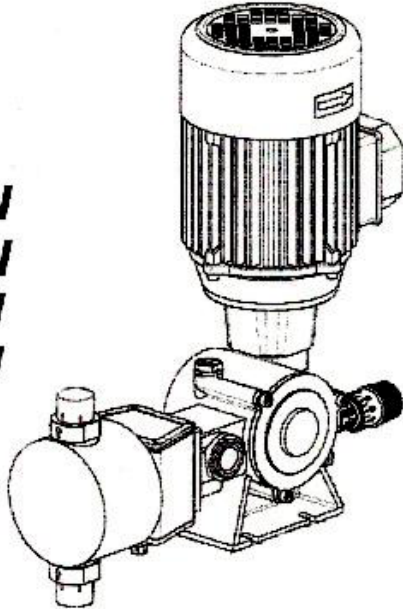

Athleticon Doseuro Dosierpumpe Serie A Kolbendosierpumpe

mit Edelstahlkopf

A
125N
175N
250N
350N

Leistungsverstellung von Hand über Hublänge

Antriebsmotoren: 230V 1-phasig oder 230/400V 3-phasig
 Typ A175N: 0,25 kW
 Typ A250N: 0,55 kW
 Typ A350N: 0,75 kW
 Sondermotoren auf Anfrage

Pumpenkopfausführungen:
 VITON-19, EPDM-18, PTFE-21, Keramik.+Spülring-41CL

Max Druck Anschluss

Typ	Leistung Liter/Std	Bar	AG
A125N-6	1,6	20	1/2"
A125N-11	8	20	1/2"
A125N-18	20	20	1/2"
A125N-25	44	20	1/2"
A125N-30	62	14	1/2"
A125N-38	100	9	1/2"
A175N-30	90	20	1/2"
A175N-38	144	13	1/2"
A175N-47	226	8,5	1/2"
A175N-54	290	6,5	3/4"
A250N-38	192	20	1/2"
A250N-47	300	17	3/4"
A250N-54	384	13	3/4"
A250N-64	532	9,5	1"
A250N-76	766	6,5	1"
A250N-89	1042	4,8	1"
A350N-54	536	11	1"
A350N-64	742	7,9	1"
A350N-76	1070	5,5	1"
A350N-89	1458	4	1 1/2"